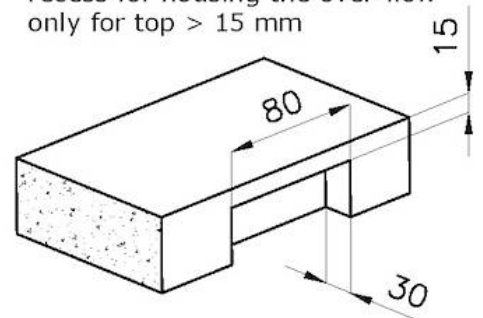

Larghezza 41.6 cm

Dimensioni 416x416 mm

Misura vasca 400 x 400 mm

Foro incasso Vedi scheda tecnica

Dotazioni standard Ganci di fissaggio, guarnizione, piletta, troppo-pieno e sifone, Imballo in scatola

Fori Mixer Nessun foro di serie

Gocciolatoio No

Piletta Piletta 3,5"

Numero vasche 1 vasca

DATI TECNICI

*bordo sottile di soli 8mm
*Thin edge of only 8 mm

FT

intaglio per il troppo-pieno
solo con top > 15 mm

recess for housing the over-flow
only for top > 15 mm